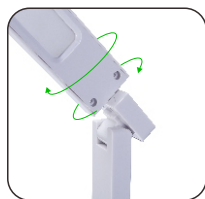

## 画像のように

- ① USB出力ポート DC 5V / 1A
- ② 入力が入力アダプタ DC 12V

ワイヤレス充電

90度の回転

90+270度の回転

270度の回転

90度の回転